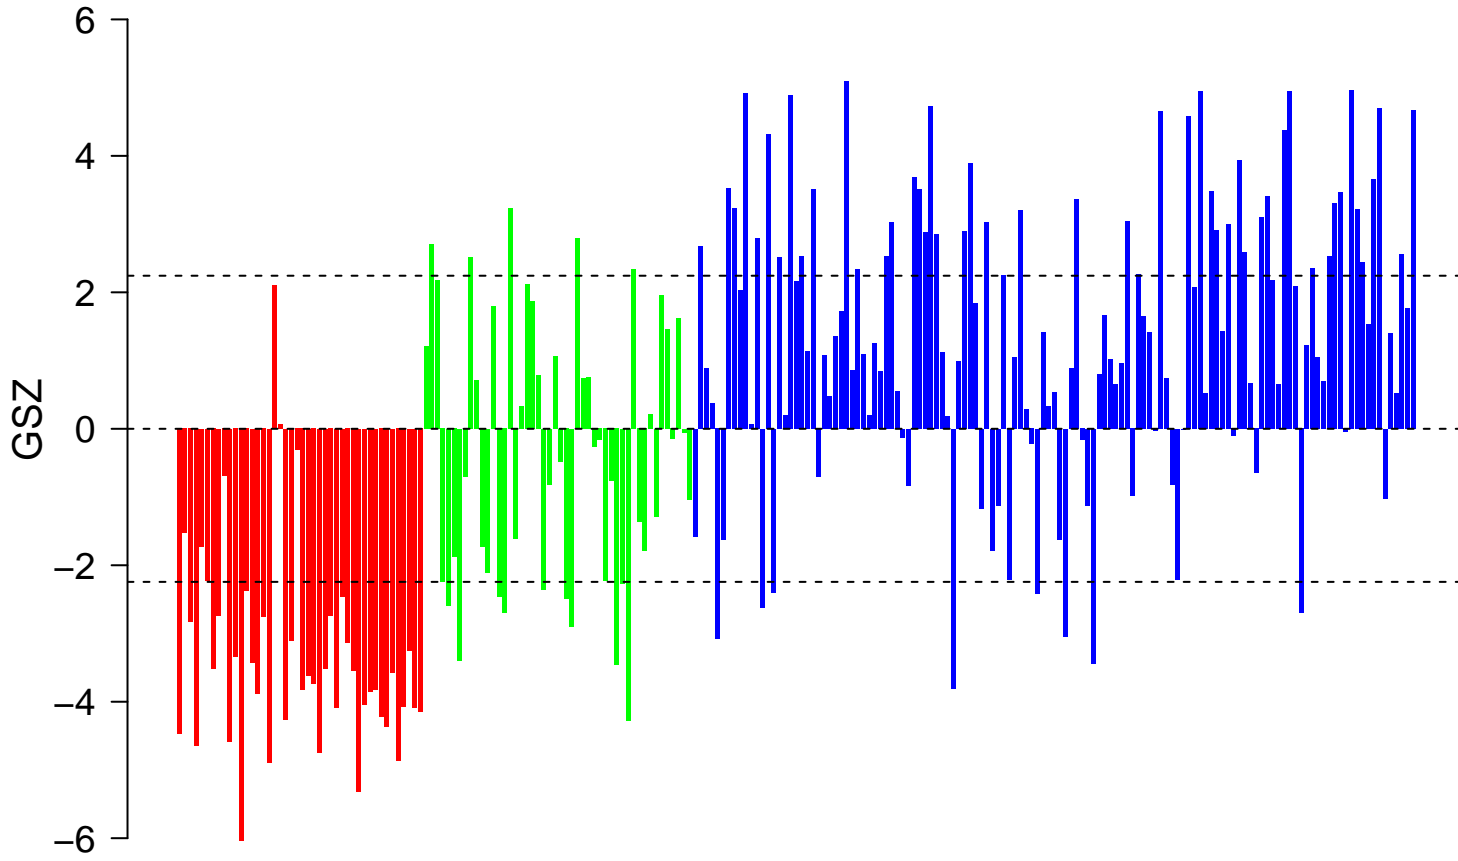

Subero_T-ALL_hypo_meth

Subero_T-ALL_hypo_meth

■ on
■ -
□ off

Subero_T-ALL_hypo_meth