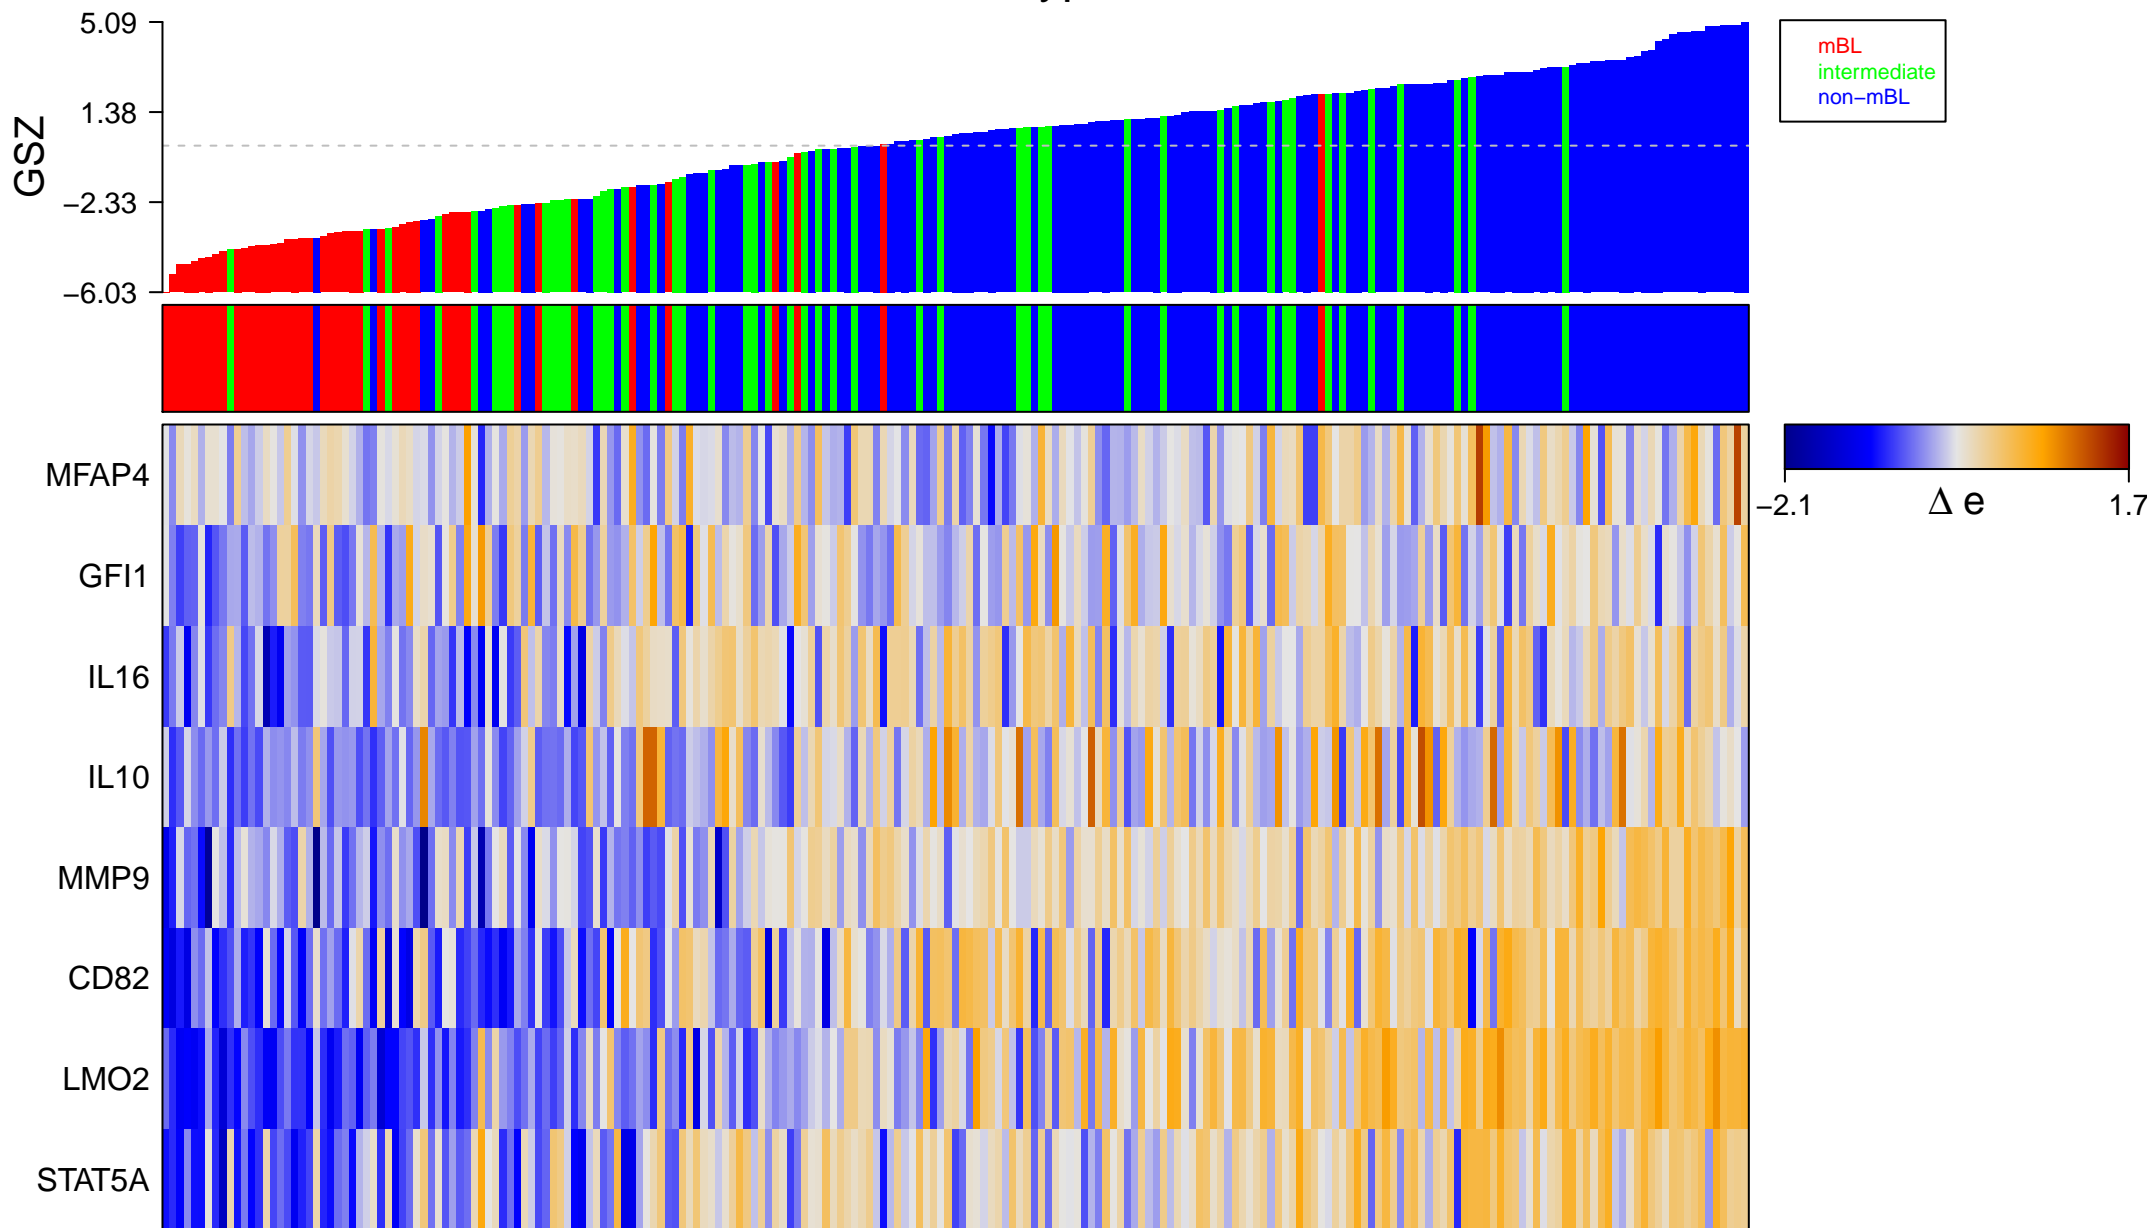

Subero_T-ALL_hypo_meth

Subero_T-ALL_hypo_meth

■ on
■ -
□ off

Subero_T-ALL_hypo_meth